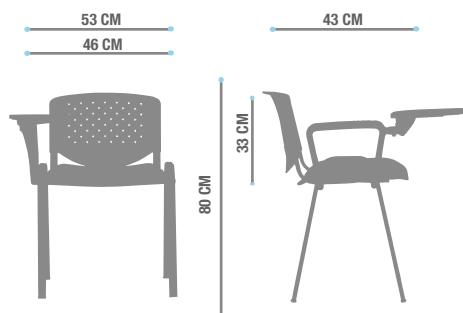

Imagen referencial

Descripción

- Silla con estructura 4 patas negras, opcionalmente gris, con un brazo y paleta abatible, asiento tapizado en Elasticity, respaldo plástico color negro con perforaciones.

Componentes

- Asiento tapizado en tela
- Respaldo en polipropileno con perforaciones
- Estructura negra cuatro patas
- Un brazo con paleta abatible anti-pánico

Opciones

- **Tapiz**
Renna / Coventry / Pegaso / Iseo / Aqua Clean / Otros
- Estructura**
Cuatro patas gris
- Brazos**
Dos brazos fijos Isósceles

Medidas

Casa Matriz: Santa Adela 9700, Maipú, Santiago.

Oficina Comercial: Vespucio Norte 1777, of.1, Vitacura, Santiago.

Tel: (56-2) 29257000 / (56-2) 22288888 | info@contatto.cl