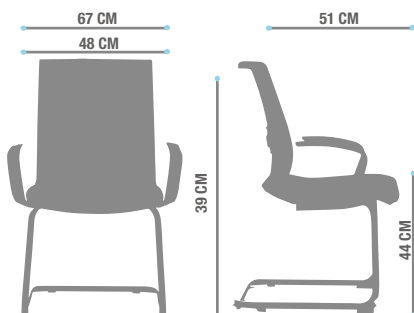

Medidas

Casa Matriz: Santa Adela 9700, Maipú, Santiago.
Oficina Comercial: Vespucio Norte 1777, of.1, Vitacura, Santiago.
Tel: (56-2) 29257000 / (56-2) 22288888 | info@contatto.cl