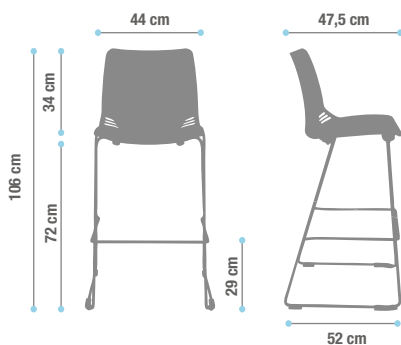

Componentes

- Asiento en polipropileno de alta densidad
- Estructura trineo cromada

Opciones

● Colores

Medidas

Casa Matriz: Santa Adela 9700, Maipú, Santiago.
Oficina Comercial: Vespucio Norte 1777, of.1, Vitacura, Santiago.
Tel: (56-2) 29257000 / (56-2) 22288888 | info@contatto.cl

* Las especificaciones, dimensiones y colores de esta ficha técnica están sujetos a cambios sin aviso previo. Los colores de los productos dentro de la ficha pueden diferir de la realidad dependiendo de las condiciones de impresión de este. Las dimensiones dadas en este catálogo están medidas en Centímetros.