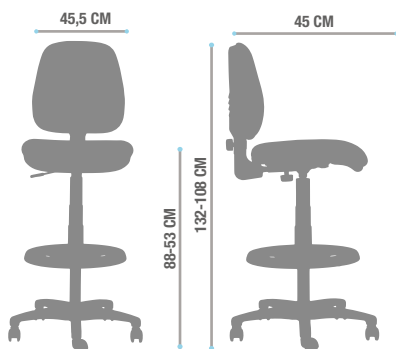

Medidas

Casa Matriz: Santa Adela 9700, Maipú, Santiago.

Oficina Comercial: Vespucio Norte 1777, of.1, Vitacura, Santiago.

Tel: (56-2) 29257000 / (56-2) 22288888 | info@contatto.cl