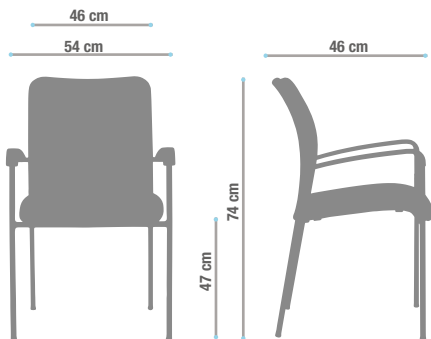

Medidas

Casa Matriz: Santa Adela 9700, Maipú, Santiago.
Oficina Comercial: Vespucio Norte 1777, of.1, Vitacura, Santiago.
Tel: (56-2) 29257000 / (56-2) 22288888 | info@contatto.cl

* Las especificaciones, dimensiones y colores de esta ficha técnica están sujetos a cambios sin aviso previo. Los colores de los productos dentro de la ficha pueden diferir de la realidad dependiendo de las condiciones de impresión de este. Las dimensiones dadas en este catálogo están medidas en Centímetros.