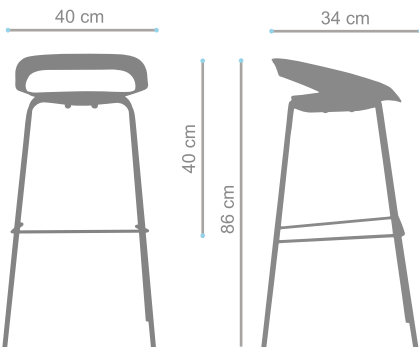

Tom

ONE SIT

CONTATTO

Since 1994

Imagen referencial

Descripción

- Taburete de diseño tradicional disponible en versión up & down o en la clásica estructura 4 patas cromadas con apoya pie. Producto que cumple con las necesidades de calidad con un presupuesto acotado. Colores en stock: blanco.

Componentes

- Asiento en polipropileno de alta resistencia
- Estructura cuatro patas cromada con apoya pies

Medidas

Casa Matriz: Santa Adela 9700, Maipú, Santiago.
Oficina Comercial: Vespucio Norte 1777, of.1, Vitacura, Santiago.
Tel: (56-2) 29257000 / (56-2) 22288888 | info@contatto.cl

* Las especificaciones, dimensiones y colores de esta ficha técnica están sujetos a cambios sin aviso previo. Los colores de los productos dentro de la ficha pueden diferir de la realidad dependiendo de las condiciones de impresión de este. Las dimensiones dadas en este catálogo están medidas en Centímetros.