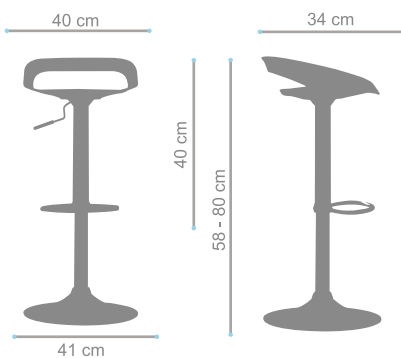

Imagen referencial

Descripción

- Taburete de diseño tradicional disponible en versión up & down o en la clásica estructura 4 patas cromadas con apoya pie. Producto que cumple con las necesidades de calidad con un presupuesto acotado. Colores en stock: rojo – negro – blanco.

Componentes

- Asiento en polipropileno de alta resistencia
- Estructura metálica tubular con apoya pies
- Mecanismo con regulación de altura
- Base plato

Opciones

Colores

Medidas

Garantía

- Plástico 2 años
- Pistón 1 Año
- Base 2 Años
- No corre garantía: En caso que la base o el asiento estén rotos debido a un golpe fuerte o mal uso

Limpieza

- Paño seco o húmedo sin ningún Químico

Casa Matriz: Santa Adela 9700, Maipú, Santiago.
Oficina Comercial: Vespucio Norte 1777, of.1, Vitacura, Santiago.
Tel: (56-2) 29257000 / (56-2) 22288888 | info@contatto.cl