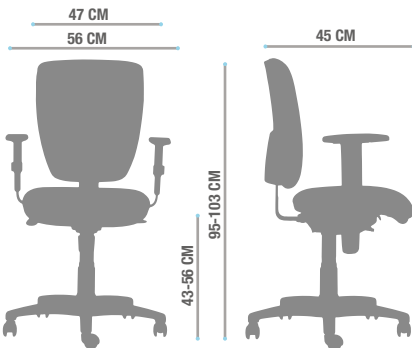

Imagen referencial

Descripción

- Silla con asiento y respaldo tapizados para clientes que prefieren sillas tradicionales a más modernas con respaldo en malla. Su confort es garantizado por la espuma de alta densidad (35 kg/m³), mientras que la garantía de 5 años se aplica gracias a la calidad de sus componentes de origen italiano.

Medidas

Componentes

- Asiento y respaldo tapizados en tela
- Regulación de altura del asiento
- Mecanismo sincrónico multibloqueo
- Base nylon Mónaco
- Ruedas de 50 mm

Opciones

- **Tapiz**
Renna / Coventry / Pegaso / Iseo / Aqua Clean / Otros
- **Brazos**
Regulable Vento en poliuretano / Regulable Fritz en polipropileno / Fijo Golf en polipropileno / Fijo Polo en polipropileno / Fijo Gol en polipropileno
- **Base**
Cromada
- **Ruedas**
Ruedas para piso duro 50 mm (antiestáticas)
Ruedas para piso duro 65 mm (antiestáticas)