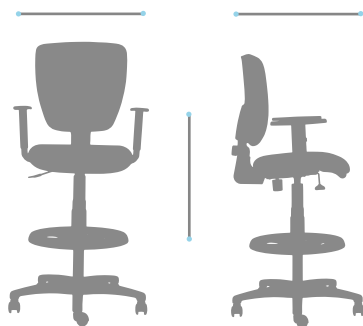

Medidas

Casa Matriz: Santa Adela 9700, Maipú, Santiago.

Oficina Comercial: Vespucio Norte 1777, of.1, Vitacura, Santiago.

Tel: (56-2) 29257000 / (56-2) 22288888 | info@contatto.cl