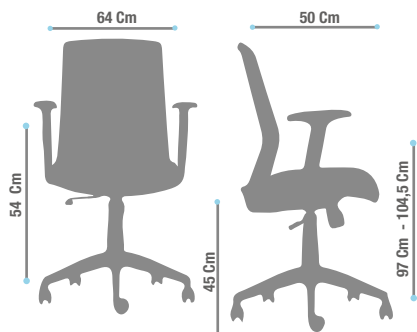

Medidas

- Tossy brazo regulable

Casa Matriz: Santa Adela 9700, Maipú, Santiago.

Oficina Comercial: Vespucio Norte 1777, of.1, Vitacura, Santiago.

Tel: (56-2) 29257000 / (56-2) 22288888 | info@contatto.cl