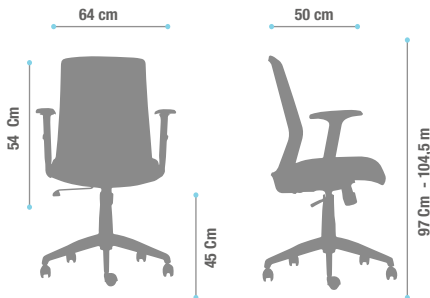

Componentes

- Respaldo ergonómico en malla negra
- Asiento tapizado en tela negra
- Regulación de altura
- Estructura en polipropileno negro
- Apoyo lumbar
- Mecanismo sincrónico
- Brazos con regulación de altura
- Base de nylon
- Ruedas de nylon

Opciones

- **Ruedas**
Ruedas para piso duro (antiestáticas)
- **Cabecero**

Medidas

- Tossy brazo regulable

Casa Matriz: Santa Adela 9700, Maipú, Santiago.

Oficina Comercial: Vespucio Norte 1777, of.1, Vitacura, Santiago.