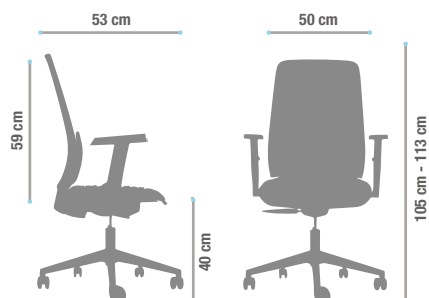

Medidas

Casa Matriz: Santa Adela 9700, Maipú, Santiago.

Oficina Comercial: Vespucio Norte 1777, of.1, Vitacura, Santiago.

Tel: (56-2) 29257000 / (56-2) 22288888 | info@contatto.cl