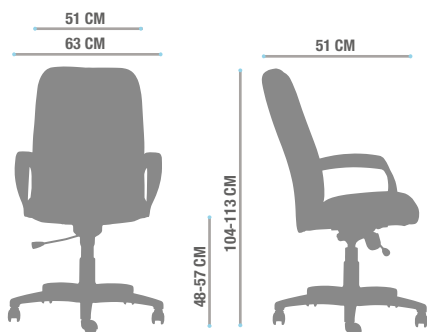

Medidas

Casa Matriz: Santa Adela 9700, Maipú, Santiago.

Oficina Comercial: Vespucio Norte 1777, of.1, Vitacura, Santiago.

Tel: (56-2) 29257000 / (56-2) 22288888 | info@contatto.cl