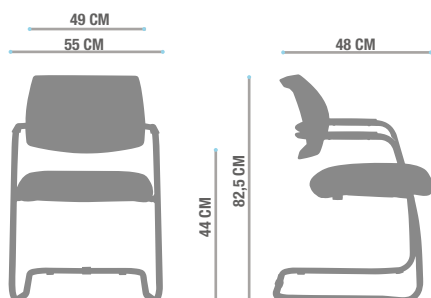

Medidas

Casa Matriz: Santa Adela 9700, Maipú, Santiago.

Oficina Comercial: Vespucio Norte 1777, of.1, Vitacura, Santiago.

Tel: (56-2) 29257000 / (56-2) 22288888 | info@contatto.cl