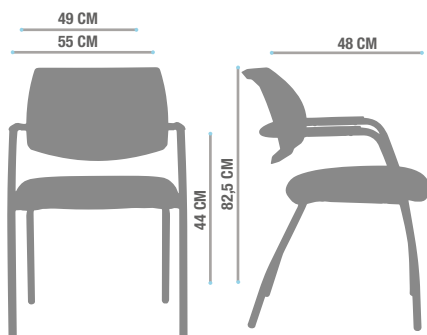

Medidas

Casa Matriz: Santa Adela 9700, Maipú, Santiago.

Oficina Comercial: Vespucio Norte 1777, of.1, Vitacura, Santiago.

Tel: (56-2) 29257000 / (56-2) 22288888 | info@contatto.cl