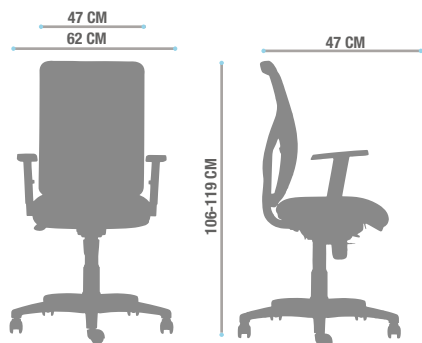

Imagen referencial

Descripción

- Silla italiana personalizable en Chile tanto en las configuraciones de los componentes como en sus terminaciones (tipo de tapiz, color de la malla). Cuenta con el innovador mecanismo sincrónico auto pesante, con garantía de 5 años y con un precio competitivo que la coloca en el mismo segmento de las sillas operativa de origen chino.

Medidas

Componentes

- Asiento tapizado en tela
- Respaldo Alto en malla color a elección
- Apoyo lumbar en polipropileno regulable en altura
- Mecanismo sincrónico autopesante
- Base nylon Mónaco
- Ruedas de 50 mm