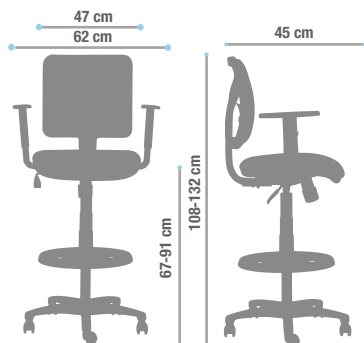

Imagen referencial

## Descripción

- Es la hermana de respaldo medio de la Y10 alta italiana. Es personalizable en Chile tanto en las configuraciones de los componentes, como en sus terminaciones (tipo de tapiz, color de la malla). Cuenta con el innovador mecanismo sincrónico auto pesante, con garantía de 5 años y con un precio competitivo que la coloca en el mismo segmento de las sillas operativa de origen chino.

## Medidas

## Componentes

- Asiento tapizado en tela
- Respaldo medio en malla color a elección
- Apoyo lumbar de polipropileno regulable en altura
- Mecanismo sincrónico autopresante
- Base nylon
- Ruedas de 50 mm