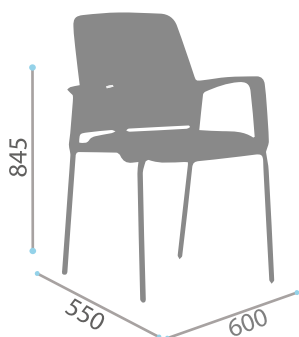

Yes 4 patas

ONE SIT

CONTATTO[®]
Since 1994

Imagen referencial

Descripción

- Nueva silla de visita 2017 de nuestra marca One Sit que se ubica en un segmento muy competitivo. Silla en polipropileno con estructura cuatro patas cromada o pintada. Disponible con plásticos negros o blancos.

Componentes

- Respaldo en polipropileno perforado + malla.
- Cuerpo Blanco o Negro
- Asiento tapizado en tela de origen
- Estructura 4 patas cromada o pintada negra.
- Brazos fijos.

Medidas

Casa Matriz: Santa Adela 9700, Maipú, Santiago.
Oficina Comercial: Vespucio Norte 1777, of.1, Vitacura, Santiago.
Tel: (56-2) 29257000 / (56-2) 22288888 | info@contatto.cl

* Las especificaciones, dimensiones y colores de esta ficha técnica están sujetos a cambios sin aviso previo. Los colores de los productos dentro de la ficha pueden diferir de la realidad dependiendo de las condiciones de impresión de este. Las dimensiones dadas en este catálogo están medidas en Centímetros.