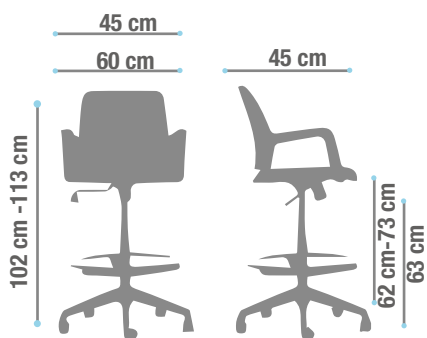

Medidas

Casa Matriz: Santa Adela 9700, Maipú, Santiago.
Oficina Comercial: Vespucio Norte 1777, of.1, Vitacura, Santiago.
Tel: (56-2) 29257000 / (56-2) 22288888 | info@contatto.cl