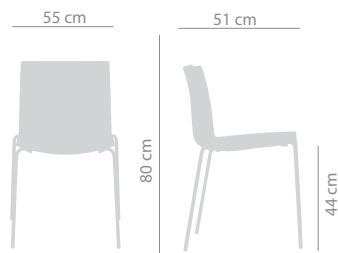

Medidas

Componentes

- Monocasco de tecnopolimero

Características

Apta para exterior

Opciones

- Estructura**
Opciones de estructura como 4 patas, trineo, con y sin brazos.
- Opción de colores de estructura**