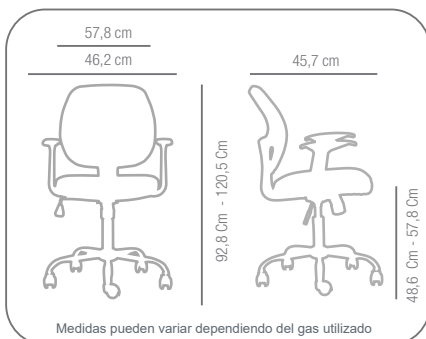

Medidas

Mecanismo

Regulación de altura

Casa Matriz: Santa Adela 9700, Maipú, Santiago.
Oficina Comercial: Vespucio Norte 1777, Vitacura, Santiago.
Tel: (56-2) 29257000 / (56-2) 22288888 | info@contatto.cl