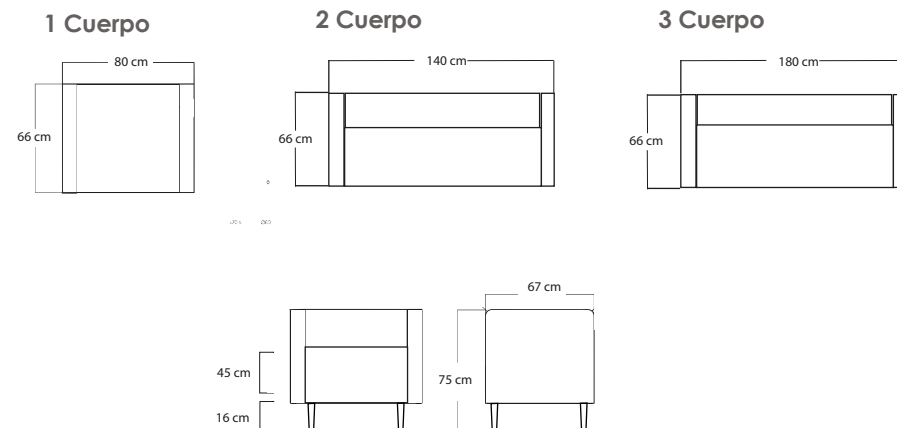

Descripción

- Sofá de uno, dos y tres cuerpos, ideal para espacios de oficina de trabajo colaborativo y salas de espera. Su estructura está compuesta de madera de pino secado en cámara, recubierta en espuma de alta densidad 30. Giotto es un producto nacional.

Componentes

- Estructura en madera de pino.
- Asiento con huincha elástica entrelazada.
- Respaldo con huincha elástica entrelazadas.
- Asiento: Espuma densidad 30 "Alto Tráfico"
- Respaldo: Espuma densidad 21 súper soft.
- Costura cargada.
- Pata Madera Nativa "Lenga" torneada, tubular cónica, altura 16 cm. Color Natura.
- Producto nacional

Opcionales

- Tapíz:
Renna / Coventry / Pegaso / Iseo / Aqua
Clean / Otros

Medidas

* Las especificaciones, dimensiones y colores de esta ficha técnica están sujetos a cambios sin aviso previo. Los colores de los productos dentro de la ficha pueden diferir de la realidad dependiendo de las condiciones de impresión de este. Las dimensiones dadas en este catálogo están medidas en milímetros.