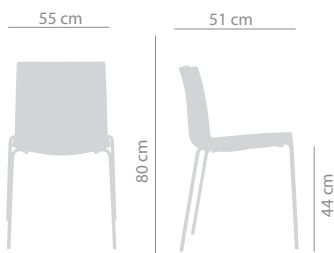

Descripción

- La pasión de Gaber por innovar han llevado a la creación de la familia Jubel, una opción sólida y estilizada para salas de reunión, conferencia, capacitación, de espera, silla de visita y HORECA.

Apilable hasta 2 mts (24 unidades)

Su diseño del respaldo de líneas simples y limpias de tecno polímero, hacen de Jubel una silla que destaca por su comodidad permitiendo ser una estrella donde se use.

Jubel es una silla multifuncional con certificación CATAS.

Medidas

Componentes

- Estructura de tecnopolimero y acero co-inyectado

Características

Apta para exterior

Opciones

- **Estructura**
  Opciones de estructura como 4 patas, trineo, con y sin brazos.

- **Opción de colores de estructura**

- **Enganche**
  Opción de enganche para ser organizada en línea

- **Asiento**
  Opción de asiento tapizado

Certificados

Casa Matriz: Santa Adela 9700, Maipú, Santiago.

Oficina Comercial: Vespucio Norte 1777, Vitacura, Santiago.

Tel: (56-2) 29257000 / (56-2) 22288888 | info@contatto.cl