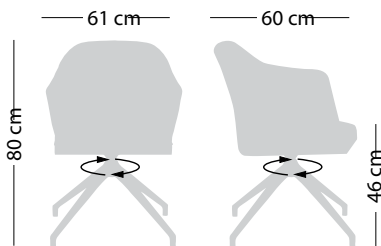

Descripción

- Manna es la silla perfecta para áreas Horeca. Su marco de de tecnopolimero tapizado en tela la convierten en una silla cómoda y moderna que destaca en espacios de alto tráfico.

Componentes

- Poltrona carcasa de tecnopolimero tapizada en tela con base giratoria de 4 patas de aluminio pintada o púlidea con mecanismo de inclinación.

Opciones

- Opción de colores de estructura

Medidas

Casa Matriz: Santa Adela 9700, Maipú, Santiago.
Oficina Comercial: Américo Vespucio Norte 1777, Of. 1, Santiago.
Tel: (56-2) 2 925 7000 / (56-2) 2 2228 8888 / info@contatto.cl