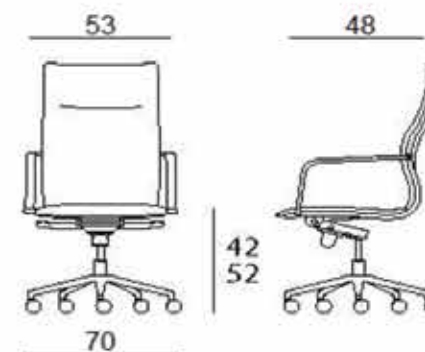

## Descripción

- Sillón italiano de Quinti de manufactura manual e industrial. Disponible con numerosos tapices de origen. Producto a pedido.

## Componentes

- Respaldo alto y asiento tapizados en tapiz de origen
- Regulación de altura
- Brazos en aluminio
- Mecanismo basculante
- Base aluminio
- Ruedas de nylon

## Medidas

\* Las especificaciones, dimensiones y colores de esta ficha técnica están sujetos a cambios sin aviso previo. Los colores de los productos dentro de la ficha pueden diferir de la realidad dependiendo de las condiciones de impresión de este. Las dimensiones dadas en este catálogo están medidas en milímetros.