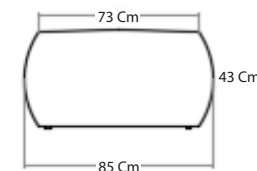

## Descripción

- Point es una colección de pouf caracterizado por sus formas largas y suaves que lo hacen ideal para áreas de espera o de reunión dando un toque informal y lúdico.

## Medidas

\* Las especificaciones, dimensiones y colores de esta ficha técnica están sujetos a cambios sin aviso previo. Los colores de los productos dentro de la ficha pueden diferir de la realidad dependiendo de las condiciones de impresión de este. Las dimensiones dadas en este catálogo están medidas en milímetros.