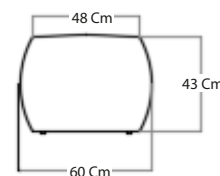

## Descripción

- Point es una colección de pouf caracterizado por sus formas largas y suaves que lo hacen ideal para áreas de espera o de reunión dando un toque informal y lúdico.

## Medidas

\* Las especificaciones, dimensiones y colores de esta ficha técnica están sujetos a cambios sin aviso previo. Los colores de los productos dentro de la ficha pueden diferir de la realidad dependiendo de las condiciones de impresión de este. Las dimensiones dadas en este catálogo están medidas en milímetros.