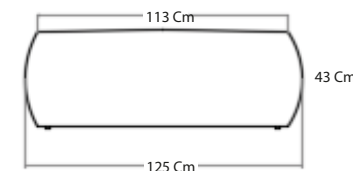

## Descripción

- Point es una colección de pouf caracterizado por sus formas largas y suaves que lo hacen ideal para áreas de espera o de reunión dando un toque informal y lúdico.

## Medidas

\* Las especificaciones, dimensiones y colores de esta ficha técnica están sujetos a cambios sin aviso previo. Los colores de los productos dentro de la ficha pueden diferir de la realidad dependiendo de las condiciones de impresión de este. Las dimensiones dadas en este catálogo están medidas en milímetros.