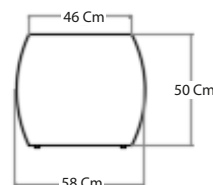

## Descripción

- Point es una colección de pouf caracterizado por sus formas largas y suaves que lo hacen ideal para áreas de espera o de reunión dando un toque informal y lúdico.

## Medidas

\* Las especificaciones, dimensiones y colores de esta ficha técnica están sujetos a cambios sin aviso previo. Los colores de los productos dentro de la ficha pueden diferir de la realidad dependiendo de las condiciones de impresión de este. Las dimensiones dadas en este catálogo están medidas en milímetros.