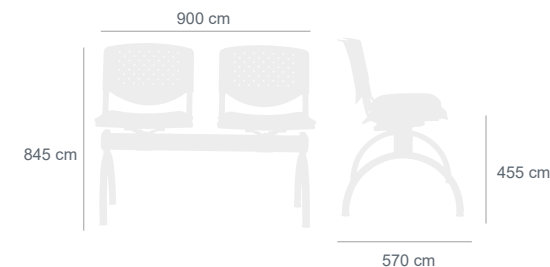

## Descripción

- Banqueta Race, asiento y respaldo en polipropileno color a elección. Pata Splash negra. Topes de goma y patines que permiten la nivelación con respecto al piso.

## Componentes

- Asiento y respaldo en polipropileno
- Topes de goma y patines niveladores
- Estructura negra
- Pata Splash negra

## Comp. Opcionales

- **Formato**  
Dos cuerpos / Tres cuerpos / Cuatro cuerpos
- **Patas**  
Pata Splash Gris / Pata Flex cromada/  
Pata 200 GM color negro

## Medidas

\* Las especificaciones, dimensiones y colores de esta ficha técnica están sujetos a cambios sin aviso previo. Los colores de los productos dentro de la ficha pueden diferir de la realidad dependiendo de las condiciones de impresión de este. Las dimensiones dadas en este catálogo están medidas en milímetros.