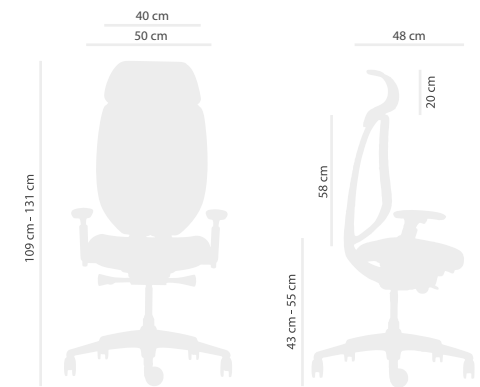

Descripción

- Sostener el cuerpo y, al mismo tiempo, seguir su movimiento al estar sentado es posible gracias a una única pieza: la estructura de anillo del respaldo. Bienvenidos al mundo de Sabrina, donde la tecnología más vanguardista se funde con la visión futurista de un diseñador famoso en todo el mundo: Giorgetto Giugiaro. Disponible en dos versiones, Standard y Smart Operation, para satisfacer todas las necesidades.

Componentes

- Respaldo ergonómico en malla
- Posición negativa del respaldo para postura ergonómica
- Asiento tapizado en tela con espuma de tres densidades
- Regulación de la profundidad de asiento
- Mecanismo sincrónico multibloqueo
- Brazos con tres posiciones de movimiento
- Base aluminio
- Ruedas para piso duro de 750mm (antiestáticas)

Comp. Opcionales

- **Cabeceros**
Cabecero ancho malla
- **Respaldo**
Apoyo Lumbar Regulable / Perchero

Medidas

Certificados & Premios

* Las especificaciones, dimensiones y colores de esta ficha técnica están sujetos a cambios sin aviso previo. Los colores de los productos dentro de la ficha pueden diferir de la realidad dependiendo de las condiciones de impresión de este. Las dimensiones dadas en este catálogo están medidas en milímetros.