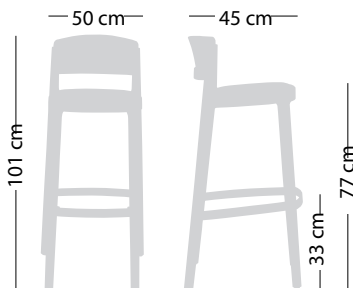

## Descripción

- Abuela, la nueva silla de Gaber versión taburete que destaca por su diseño de líneas suaves y envolvente. Abuela es ideal para aplicaciones en interior o exterior gracias a su estructura con tecnología de tecnopolimero. Apilable hasta 4 unidades.

## Medidas

## Opciones

- Estructura**  
Opciones de estructura como 4 patas y sin brazos altura 101 y 91 cms.
- Opción de colores de estructura**

Casa Matriz: Santa Adela 9700, Maipú, Santiago.

Oficina Comercial: Américo Vespucio Norte 1777, Of. 1, Santiago.