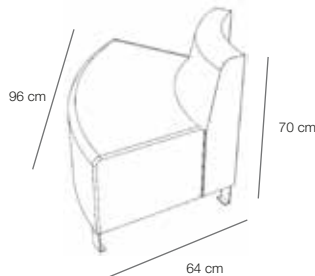

Medidas

Casa Matriz: Santa Adela 9700, Maipú, Santiago.
Oficina Comercial: Vespucio Norte 1777, Vitacura, Santiago.
Tel: (56-2) 29257000 / (56-2) 22288888 | info@contatto.cl