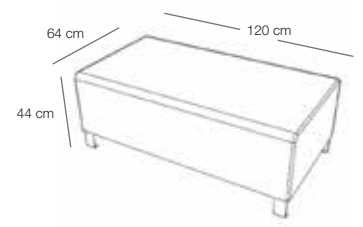

Medidas

Casa Matriz: Santa Adela 9700, Maipú, Santiago.
Oficina Comercial: Vespucio Norte 1777, Vitacura, Santiago.
Tel: (56-2) 29257000 / (56-2) 22288888 | info@contatto.cl