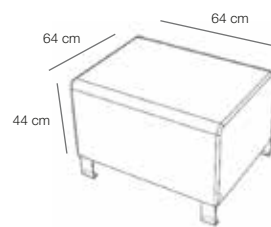

Medidas

Casa Matriz: Santa Adela 9700, Maipú, Santiago.
Oficina Comercial: Vespucio Norte 1777, Vitacura, Santiago.
Tel: (56-2) 29257000 / (56-2) 22288888 | info@contatto.cl