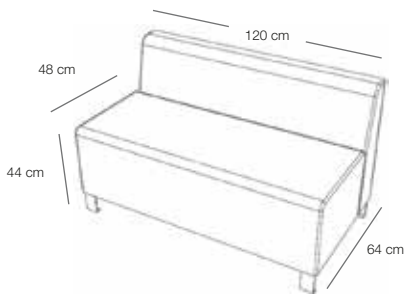

Medidas

Casa Matriz: Santa Adela 9700, Maipú, Santiago.
Oficina Comercial: Vespucio Norte 1777, Vitacura, Santiago.
Tel: (56-2) 29257000 / (56-2) 22288888 | info@contatto.cl