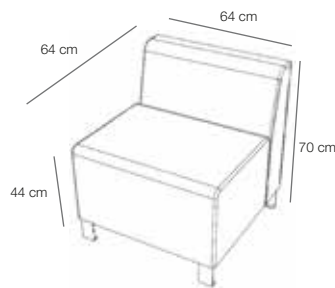

Medidas

Casa Matriz: Santa Adela 9700, Maipú, Santiago.
Oficina Comercial: Vespucio Norte 1777, Vitacura, Santiago.
Tel: (56-2) 29257000 / (56-2) 22288888 | info@contatto.cl