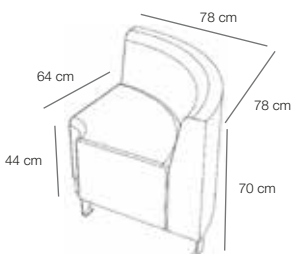

Medidas

Casa Matriz: Santa Adela 9700, Maipú, Santiago.
Oficina Comercial: Vespucio Norte 1777, Vitacura, Santiago.
Tel: (56-2) 29257000 / (56-2) 22288888 | info@contatto.cl