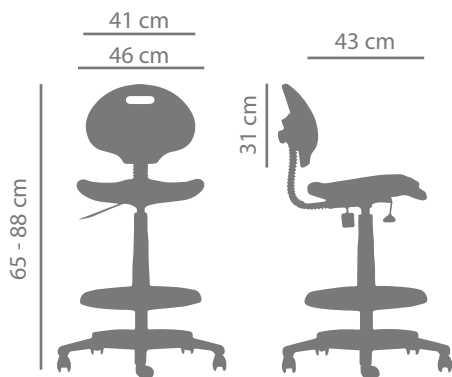

Imagen referencial

Descripción

- Silla de origen italiano cajero con asiento y respaldo de poliuretano. Esto permite que sea una silla de fácil aseo y de una gran comodidad.

Componentes

- Asiento y respaldo en PU
- Regulación de altura del asiento
- Sin brazos
- Mecanismo fijo
- Aro nylon
- Base nylon
- Ruedas de 50 mm

Opciones

- **Ruedas**
Ruedas para piso duro 50 mm (antiestáticas)

Medidas

Casa Matriz: Santa Adela 9700, Maipú, Santiago.
Oficina Comercial: Vespucio Norte 1777, of.1, Vitacura, Santiago.
Tel: (56-2) 29257000 / (56-2) 22288888 | info@contatto.cl