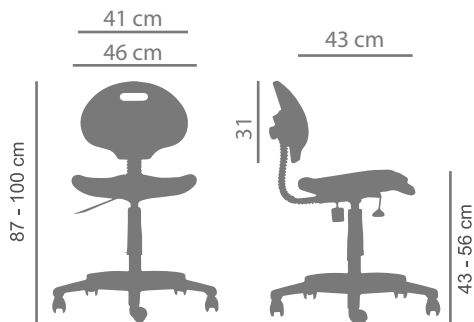

Imagen referencial

Descripción

- Silla cajero de origen italiano con asiento y respaldo de poliuretano. Esto permite que sea una silla de fácil aseo y de una gran comodidad.

Componentes

- Asiento y respaldo en PU
- Regulación de altura del asiento
- Sin brazos
- Mecanismo fijo
- Base nylon
- Ruedas de 50 mm

Opciones

- **Ruedas**
Ruedas para piso duro 50 mm (antiestáticas)

Medidas

Casa Matriz: Santa Adela 9700, Maipú, Santiago.
Oficina Comercial: Américo Vespucio Norte 1777, Of. 1, Santiago.
Tel: (56-2) 2 925 7000 / (56-2) 2 2228 8888 / info@contatto.cl