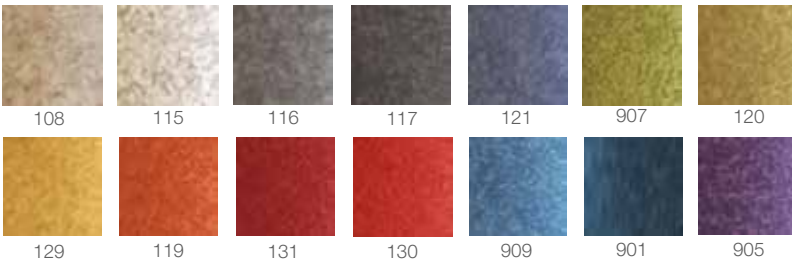

TULLIO

Opciones de tapices asiento

Aqua Clean