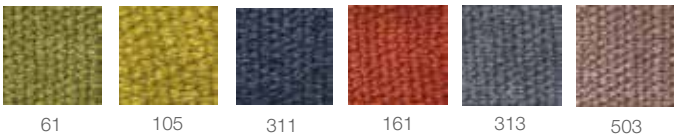

Certificación

Garantía

5 años

TULLIO

Opciones de tapices asiento

Aqua Clean

Mystic

Elasticity

Opciones de brazos

Brazo Sting

Brazo Fritz

Brazo Vento

Brazo Mambo

Brazo Golf

Ecol

Opciones de color de malla