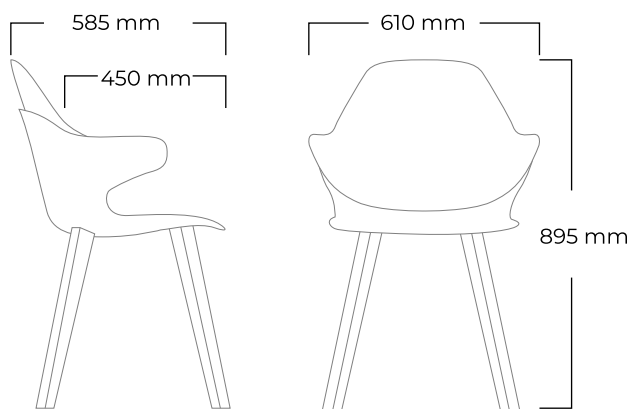

Imagen referencial

Silla Ibiza

Es un modelo **funcional de diseño único** gracias a su tamaño, colores y mezclas de texturas donde el plástico, tela y madera aportan estética al lugar.

Monocasco de polipropileno de **curvas suaves que entregan un toque natural** y de máxima comodidad con brazos que envuelven y entregan soporte.

Con Ibiza **abrazo el estilo** entrelazando colores y curvas.

Colores:

Características:

- Monocasco de polipropileno.
- Respaldo con espuma 30 tapizado en tela.
- Asiento espuma 50 inyectada tapizado en tela.
- Base 4 patas madera color natural.

Medidas:

Embalaje: 67x60x47 2 unds. por caja)

Imagen referencial