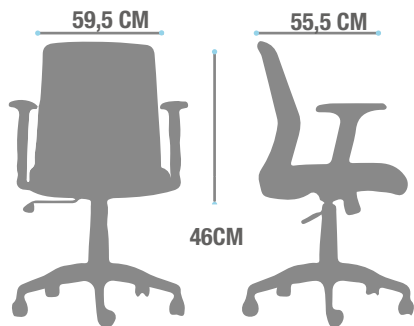

## Componentes

- Respaldo ergonómico en malla negra
- Asiento tapizado en tela negra
- Regulación de altura
- Estructura en polipropileno negro
- Mecanismo reclinable
- Brazos regulables en altura
- Base de nylon
- Ruedas de nylon

## Medidas

- Cuba brazo regulable

Altura total 86,5 / 94 CM

Casa Matriz: Santa Adela 9700, Maipú, Santiago.  
Oficina Comercial: Vespucio Norte 1777, of.1, Vitacura, Santiago.  
Tel: (56-2) 29257000 / (56-2) 22288888 | info@contatto.cl