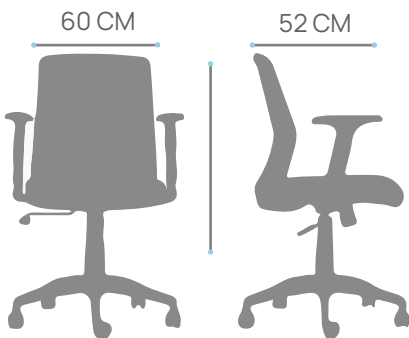

Cuba Reclinable base cromada

ONE SIT

CONTATTO®
Since 1994

Imagen referencial

Descripción

- Silla Cuba RR de la marca One Sit con diseño moderno de líneas rectas y simples. De Look minimalista se adapta a distintos espacios. Ubicada en un segmento de mercado muy competitivo.

Componentes

- Respaldo ergonómico en malla negra
- Asiento tapizado en tela negra
- Regulación de altura
- Estructura en polipropileno negro
- Mecanismo reclinable
- Brazos regulables con cubierta en PU
- Base de cromada
- Ruedas de desmopan

Opciones

-

Medidas

Cuba brazo regulable

Alturas 90 / 99 CM