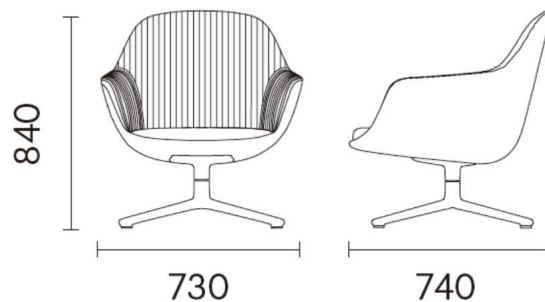

SITIAL GRANADA

Garantía
2 años

Marca

CONTATTO®

Imagen Referencial

Medidas (mm):

Ficha técnica:

Estructura giratoria 4 Rayas metálica:

- Material: Aluminio pulido.
- Base giratoria con patines de aluminio pulido.

Asiento y Respaldo:

- Material Interno: Estructura de metal.
- Espuma: Inyectada.
- Cojín: Espuma inyectada.
- Tapiz: Tela Sun de alto tráfico 100% poliéster.
Martindales: > 100.000 ciclos.
- Terminación: Liso