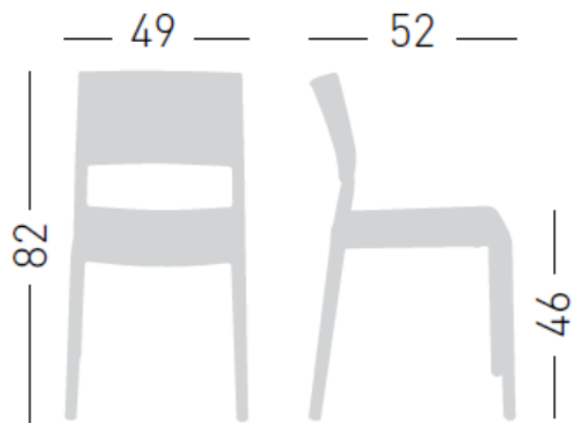

SILLA LILIBET

Gaber®

Certificaciones

SILLA LILIBET

Imagen Referencial

Medidas:

Ficha técnica:

- Estructura 4 patas
- Material: Asiento y Respaldo 100% en tecnopolímero
- Apilable hasta 8 piezas
- Filtro UV