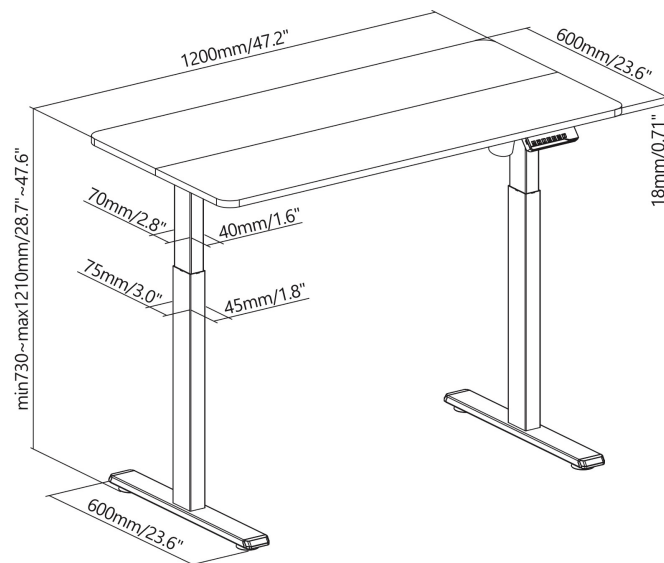

## ESCRITORIO

Imagen Referencial

### Ficha técnica:

- Peso máximo recomendado: 70kg
- Altura regulable entre 73 cm y 120
- 1 motor
- Velocidad de regulador de 25mm/s
- Panel de control de fácil uso
- Temporizador
- Cubierta de melamina 60x120cm
- Estructura de acero, aluminio y plástico
- Base de 2 segmentos

### Medidas: