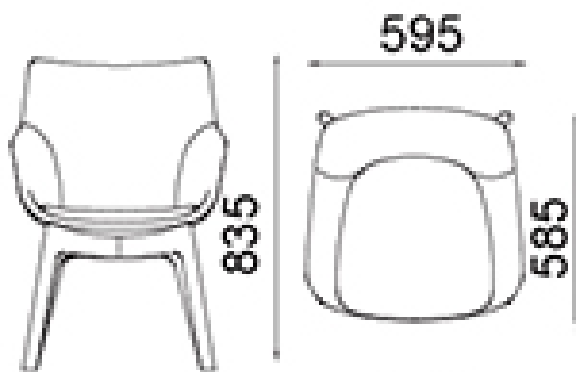

SITIAL MALAGA

Soft | CONTACTTO.

SITIAL MALAGA

Imagen Referencial

Ficha técnica:

Estructura 4 patas :

- Material: Madera sólida, fresno de alta calidad importado desde Estados Unidos.
- Colores disponibles: Madera natural.

Asiento y Respaldo:

- Espuma: Inyectada.
- Cojín: Espuma inyectada.
- Tapiz: Tela Sun de alto tráfico, 100% poliéster, Martindales: > 100.000 ciclos.

Medidas:

Colores de tela SUN:

Color estructura:

Garantía: 2 años