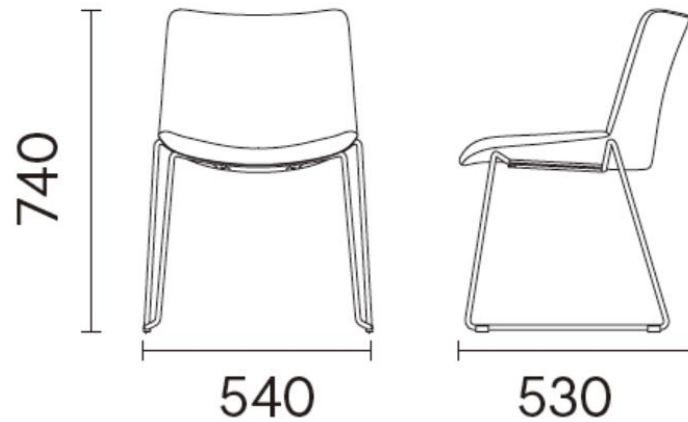

# SILLA PALMA ST

Imagen Referencial

## Ficha técnica:

- Estructura: trineo metal pintado color negro.
- Asiento y Respaldo: Espuma inyectada.
- Tapiz: Tela Sun de alto tráfico, 100% poliéster, Martindales: > 100.000 ciclos.
- Apilable
- Disponible en stock en tela Gris oscuro

## Medidas: