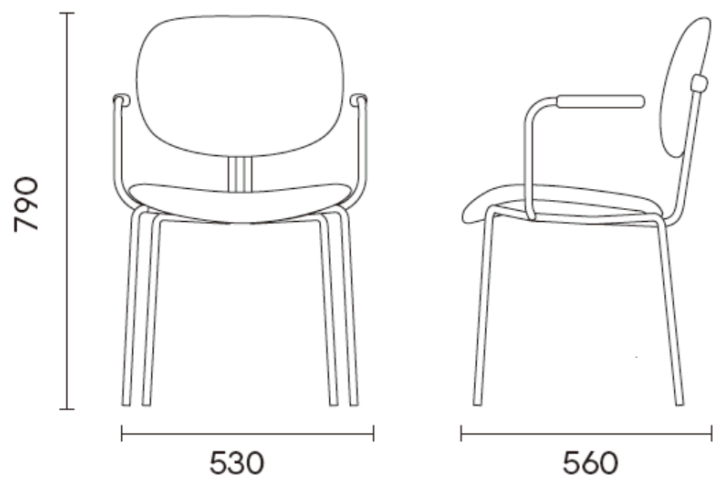

SILLA PAMPLONA

CONTATTO | Soft

Imagen Referencial

SILLA PAMPLONA

Ficha técnica:

- Estructura: cuatro patas metal pintado. Brazos de metal con apoya brazos con acabado madera.
- Asiento y Respaldo: Espuma inyectada.
- Tapiz: Tela Sun de alto tráfico, 100% poliéster, Martindales: > 100.000 ciclos.
- Disponible en stock en tela color gris oscuro y color azul.

Medidas:

Colores Tapiz Sun:

Garantía: 2 años