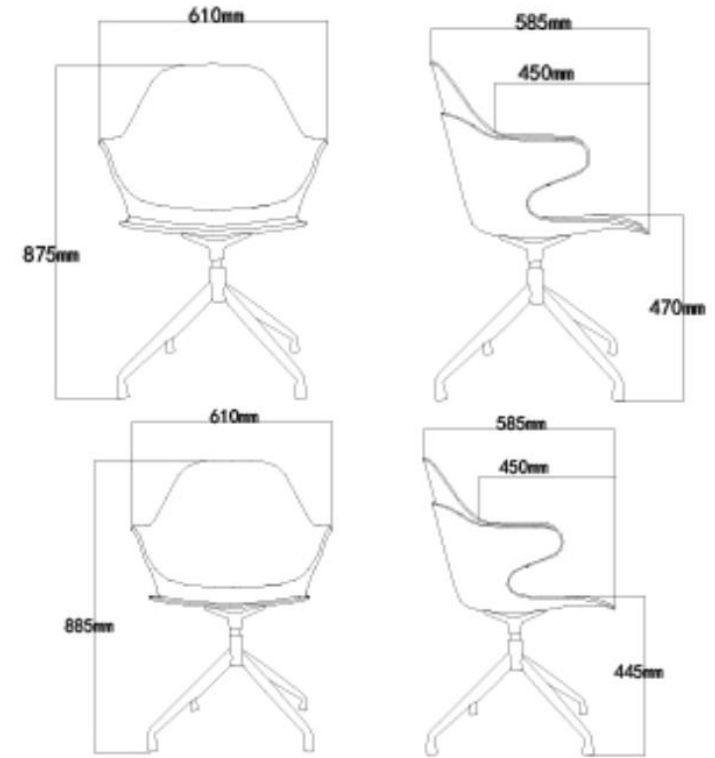

## IBIZA BASE U

Ibiza, nuevo producto desoft seating, carcasa de plástico con asiento y respaldo tapizados en tela. Ibiza, de diseño moderno ideal para complementar espacios de estar, recepciones o áreas de trabajo informales, adaptable con sectores que requieran resaltar el diseño, dando un toque acogedor y de comodidad. Su versatilidad la hacen compatibles para oficinas, home office, salas de reunión, comedores o para dar el toque diferenciador a tu living.

## Materialidad

Cuerpo curvo de polipropileno disponible en 4 colores. Asiento y respaldo compuesto de paneles tapizados en tela. Base U de aluminio pulido.