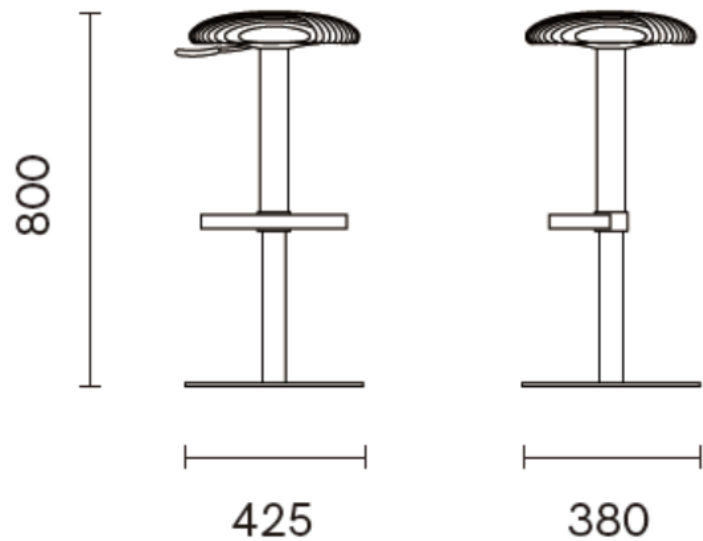

TABURETE VALENCIA

Taburete cabina acústica

CONTATTO.

TABURETE VALENCIA

Taburete cabina Acústica

Imagen Referencial

Medidas:

Ficha técnica:

- Estructura con regulación de altura, altura mínima 53 cms, altura máxima 80 cms.
- Estructura tubular metálica pintada negra.
- Asiento de espuma de alta densidad.
- Tapiz: Tela Sun de alto tráfico 100% poliéster. Martindales: > 100.000 ciclos.

Color estructura:

Color asiento:

SUN-35

Garantía: 5 años