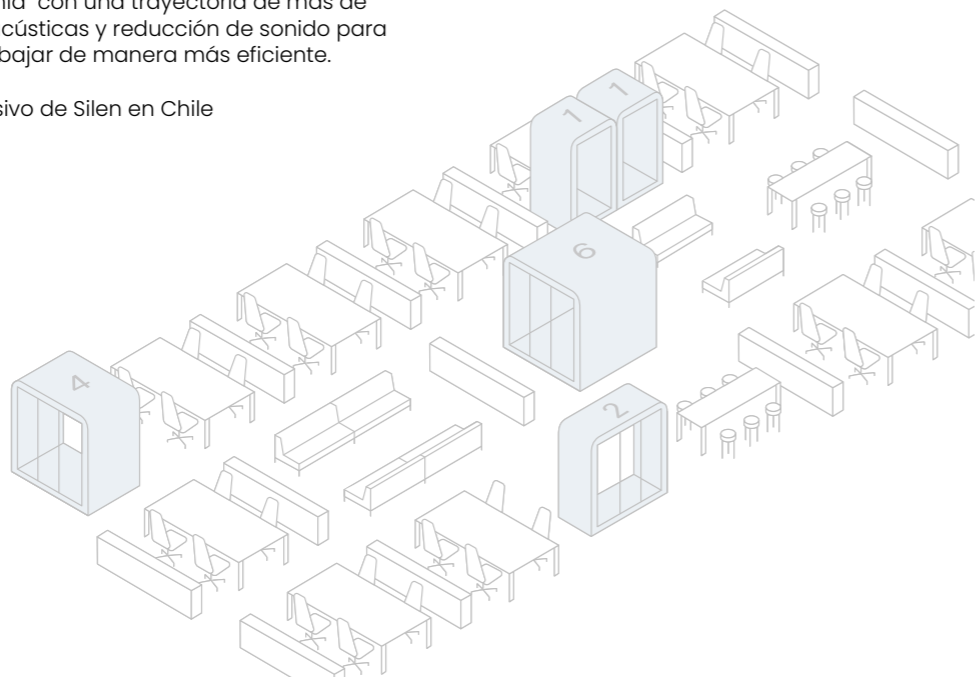

SOBRE silen

Silen es un fabricante de Estonia con una trayectoria de más de 20 años creando soluciones acústicas y reducción de sonido para ayudar a todo el mundo a trabajar de manera más eficiente.

Contatto es distribuidor exclusivo de Silen en Chile