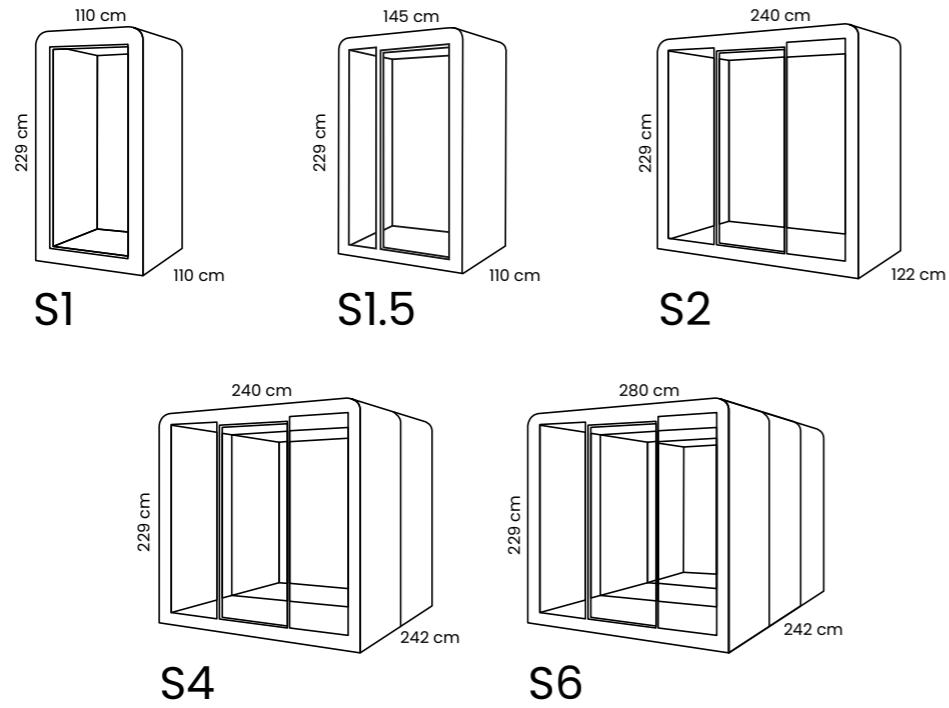

silen SPACE

MODELOS