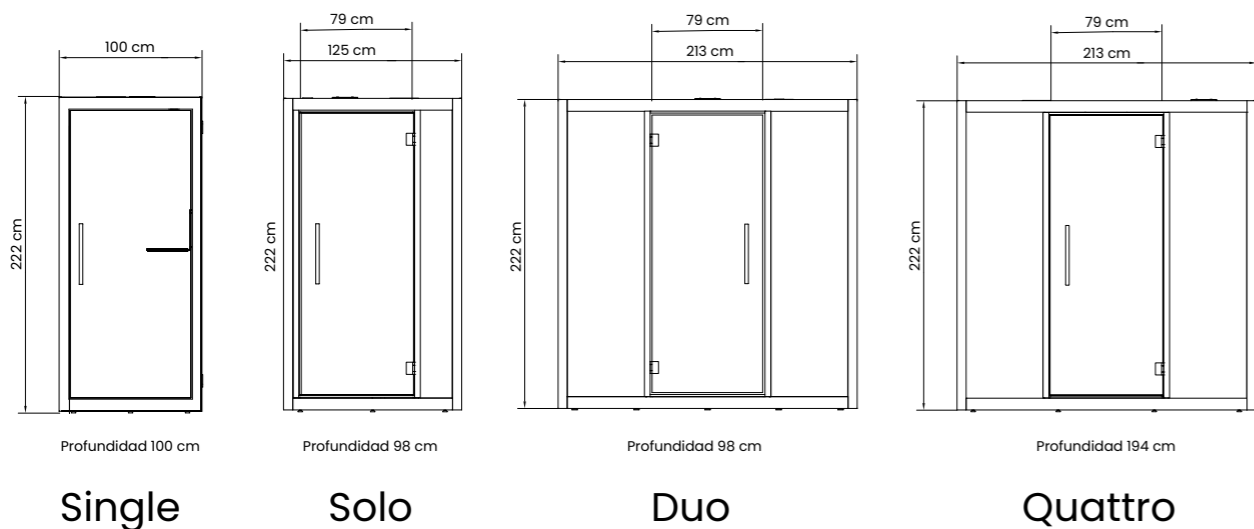

CHATBOX BY SILEN

MODELOS