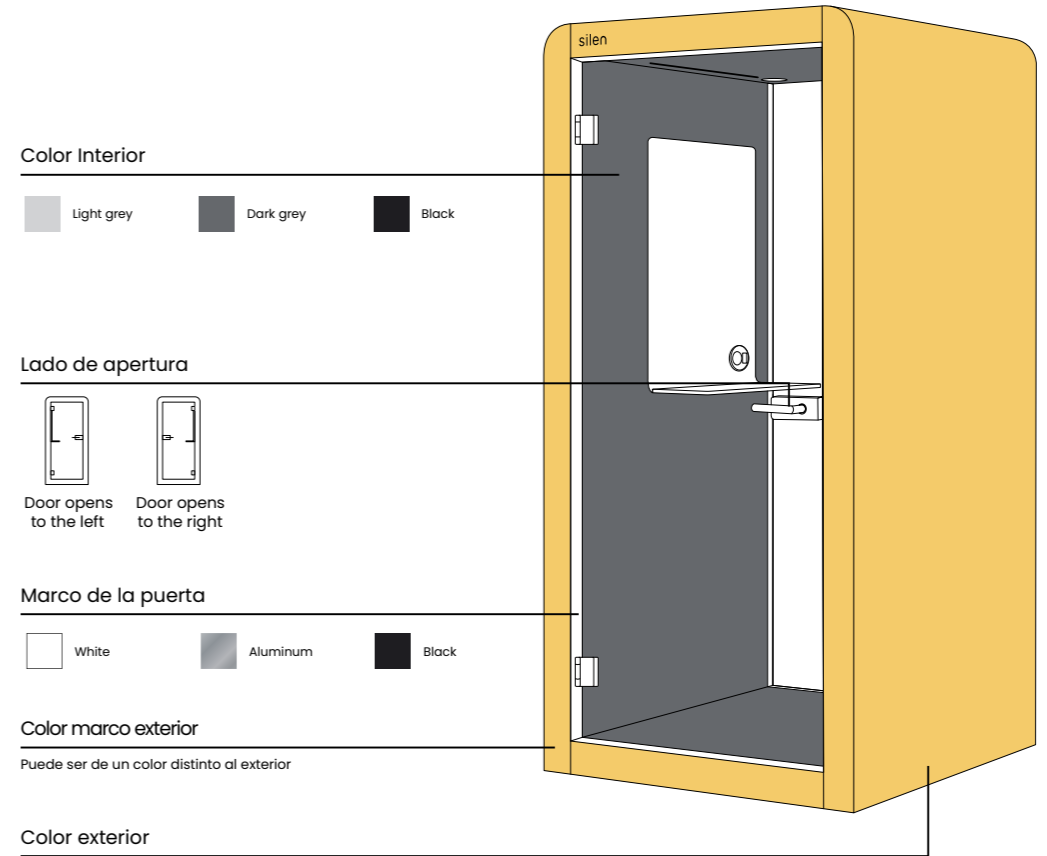

PERSONALIZACIÓN

En Contacto tenemos una amplia variedad de modelos y diseños de cabinas, consulta con tu seller el stock disponible. Además puedes personalizar tu cabina con otros colores y terminaciones. (Consultar tiempo de ejecución y despacho)