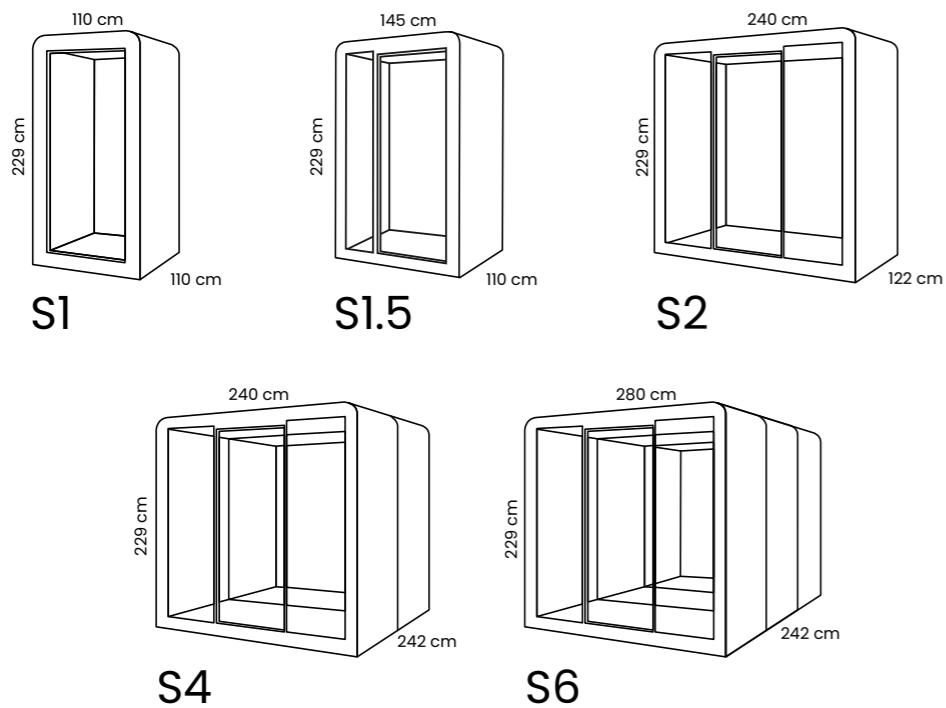

Instalación lado a lado

Modulares y Agrupables

Consultar modelos agrupables*

silén SPACE

MODELOS

REDUCCIÓN DE SONIDO

SPACE 1	40 dB
SPACE 1.5	43 dB
SPACE 2	43 dB
SPACE 4	41 dB
SPACE MAX (6)	41 dB

Space 1,5 y 2