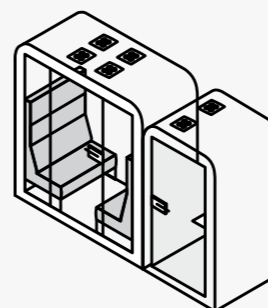

Instalación lado a lado

Modulares y Agrupables

Consultar modelos agrupables*

silén SPACE

MODELOS

REDUCCIÓN DE SONIDO

SPACE 1	40 dB
SPACE 1.5	43 dB
SPACE 2	43 dB
SPACE 4	41 dB
SPACE MAX (6)	41 dB

Space 1,5 y 2