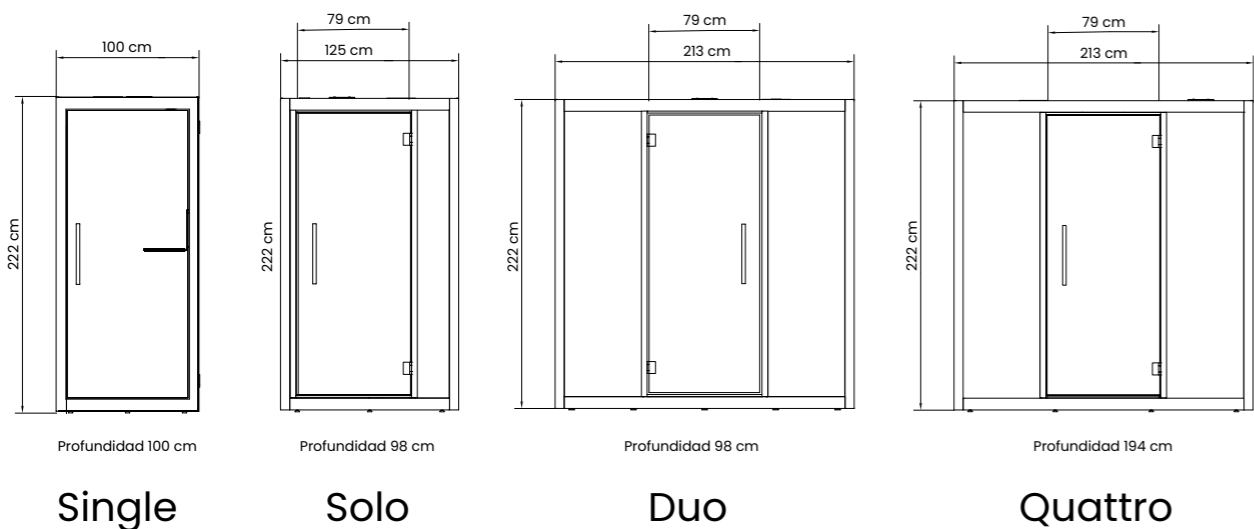

silén CHATBOX

MODELOS