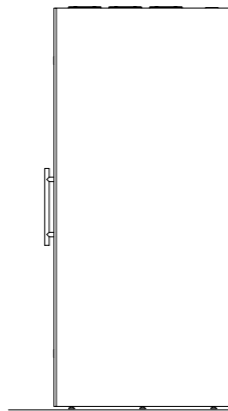

silen CHATBOX

VENTILACIÓN E ILUMINACIÓN

Incluye un dimmer para regular la ventilación e iluminación LED de tu cabina

FLUJO AIRE

CONSIDERACIONES DE INSTALACIÓN

Espacio mínimo entre cabina y techo

10 cm / 4 in

Espacio entre cabina y piso

2 cm / 0.8 in

silen **SPACE**

Silen Space

silén **CHATBOX**

Chatbox

Ruedas	Si	No
Patin regulable	Si	Si
Reducción de sonido	Hasta 43 dB	34 dB
Colores Standard	3 colores	2 colores
Colores Adicionales	29 colores	6 colores
Colores de interior	Black / dark gray / light gray	Dark gray
USB Integrado	Si	Si
Dimmer	Si	Si
	silenspace.com	chatboxbysilen.com