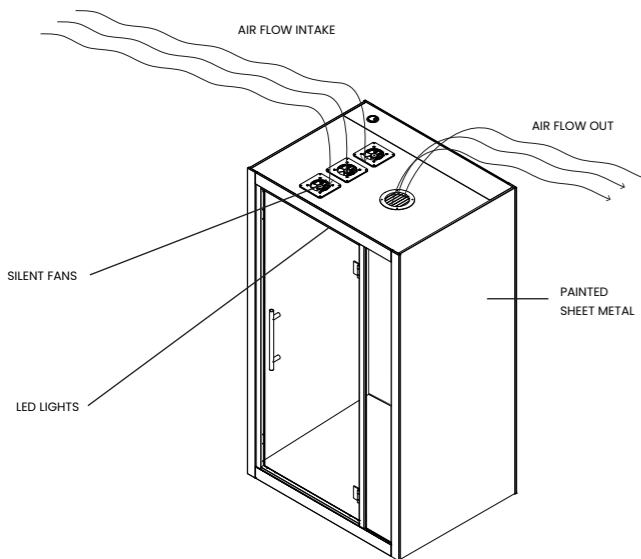

silen CHATBOX

VENTILACIÓN E ILUMINACIÓN

Incluye un dimmer para regular la ventilación e iluminación LED de tu cabina

FLUJO AIRE

CONSIDERACIONES DE INSTALACIÓN

Espacio mínimo entre cabina y techo

10 cm / 4 in

Espacio entre cabina y piso

2 cm / 0.8 in

silen **SPACE**

Silen Space

silén **CHATBOX**

Chatbox

Ruedas	Si	No
Patin regulable	Si	Si
Reducción de sonido	Hasta 43 dB	34 dB
Colores Standard	3 colores	2 colores
Colores Adicionales	29 colores	6 colores
Colores de interior	Black / dark gray / light gray	Dark gray
USB Integrado	Si	Si
Dimmer	Si	Si
	silenspace.com	chatboxbysilen.com