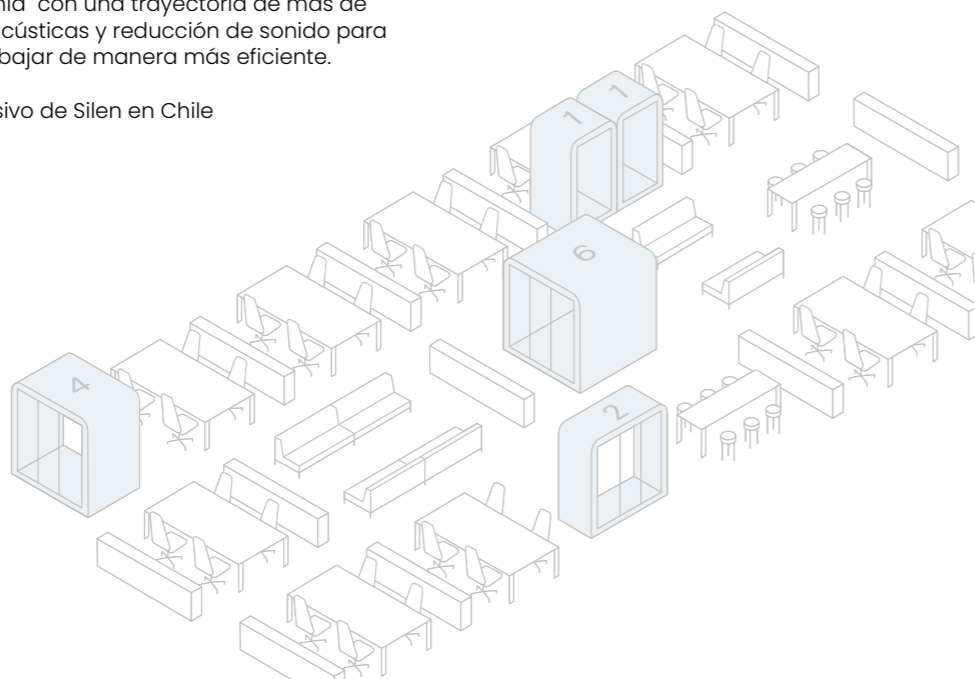

SOBRE silen

Silen es un fabricante de Estonia con una trayectoria de más de 20 años creando soluciones acústicas y reducción de sonido para ayudar a todo el mundo a trabajar de manera más eficiente.

Contatto es distribuidor exclusivo de Silen en Chile