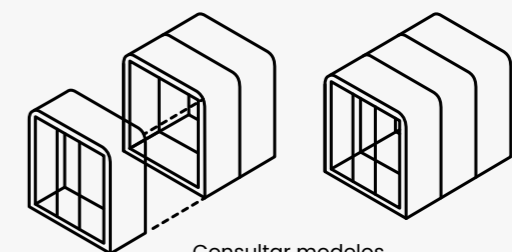

Modulares y Agrupables

Consultar modelos agrupables*