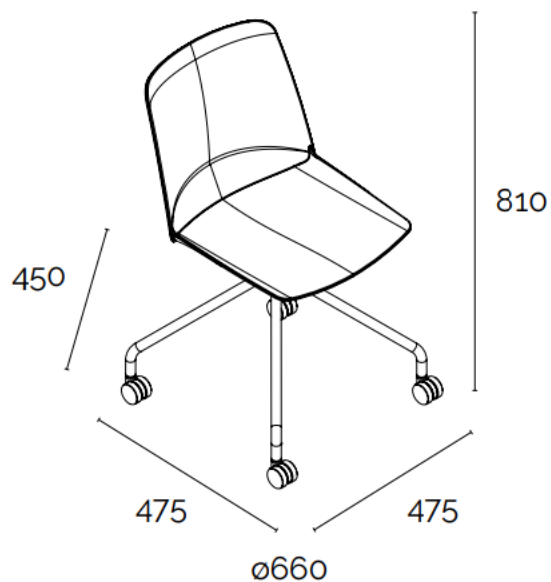

### Medidas:

### Ficha técnica:

- Silla con monocasco en PP color negro de stock.
- Base giratoria con ruedas color negro de stock, otros colores para importación.
- Panel opcional tapizado en tela color a elección.
- Con filtro UV