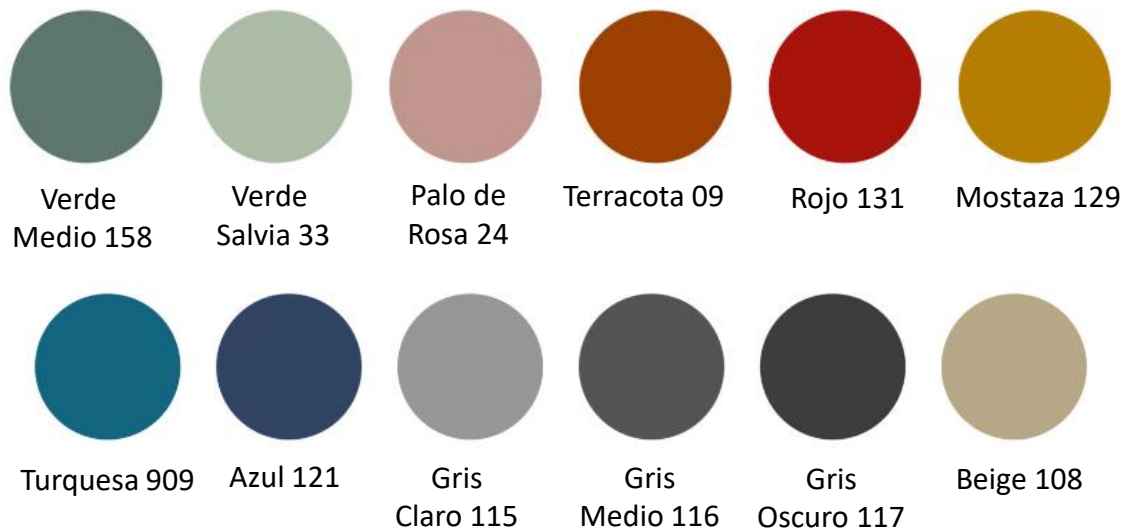

**csoft**

Tapiz

CONTATTO.

Certificaciones

STANDARD  
100

Los colores de los productos dentro de la ficha pueden diferir de la realidad dependiendo de las condiciones de impresión de este.