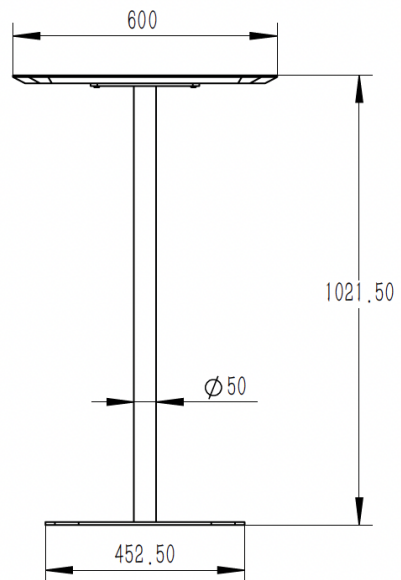

MESA HOLLY

ONE SIT

MESA HOLLY

Imagen Referencial

Ficha técnica:

Cubierta de MDF con 18mm de grosor

Chapa de roble de 50 mm de grosor

Tubo de hierro esmaltado de 50 mm de diámetro, grosor de 1,2 mm

La base "amarilla" es de 7 mm de grosor

Medidas:

Color disponible

Garantía: 2 años