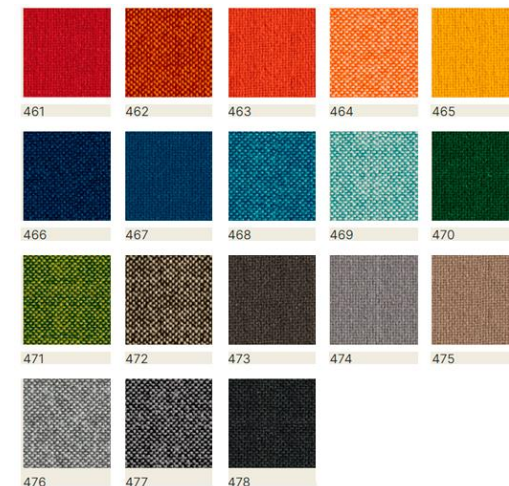

## Medidas:

## Jet Fabric Colors:

Garantía: 6 años